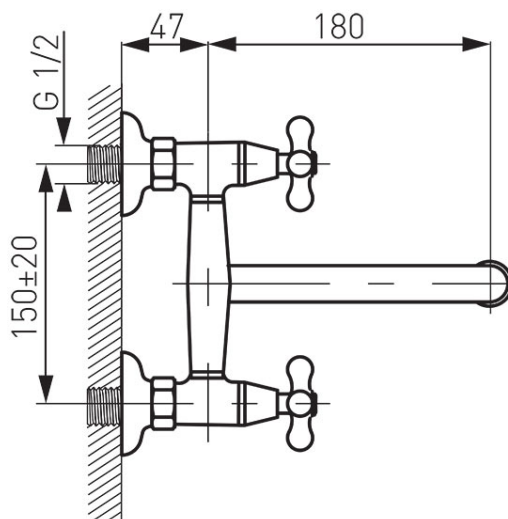

Код: XR5

Retro - смесител степен за мивка

<https://www.ferro.bg/product-105-XR5.html>Единична опаковка: **1**, с бар-код за продажба на дребноГрупова опаковка: **15**

- обикновени глави
- монтаж на стена
- регулатор на струята M24x1
- ексцентричен съединител G1/2 разстояние 150 ± 20 мм
- въртящ се чучур
- хром