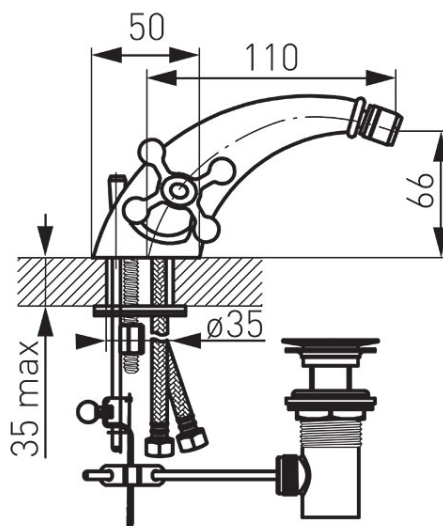

Код: XD6

Retro New - смесител за биде

<https://www.ferro.bg/product-111-XD6.html>Единична опаковка: **1**, с бар-код за продажба на дребноГрупова опаковка: **12**

- керамичен затварящ механизъм
- монтаж на един отвор
- автоматичен изпразнител G5/4
- регулатор на струята M24x1 със сферичен шарнир
- гъвкави съединения G3/8-M10x1
- хром