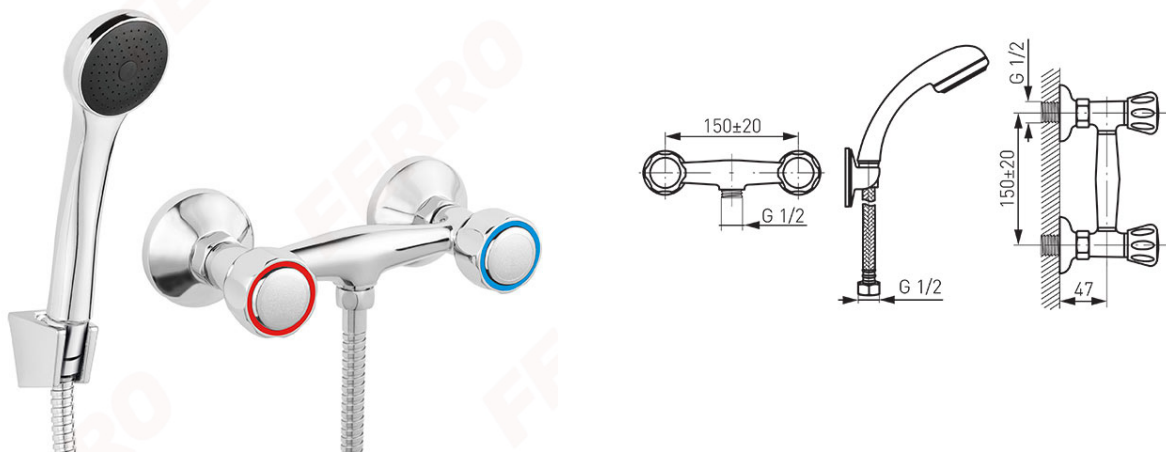

Код: BST77

Standard - смесител степен за душ с аксесоари

<https://www.ferro.bg/product-116-BST77.html>Единична опаковка: **1**, с бар-код за продажба на дребноГрупова опаковка: **15**

- комплект душ фиксиран
- обикновени глави
- монтаж на стена
- ексцентричен съединител G1/2 разстояние 150 ± 20 мм
- свързване на душа G1/2
- хром