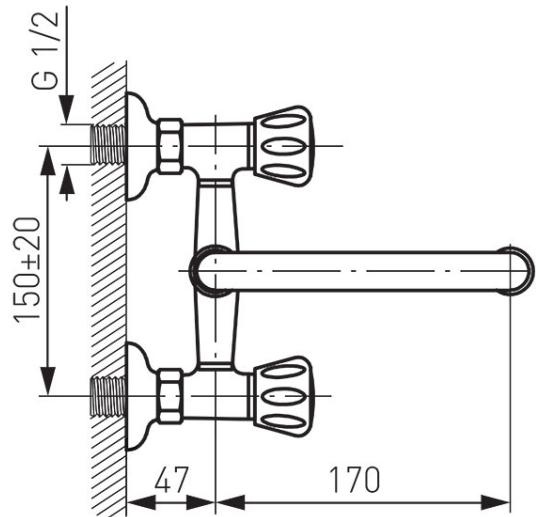

**Код: BST3**

Standard - смесител стенен за умивалник

<https://www.ferro.bg/product-119-BST3.html>Единична опаковка: **1**, с бар-код за продажба на дребноГрупова опаковка: **15**

- обикновени глави
- монтаж на стена
- регулатор на струята M24x1
- ексцентричен съединител G1/2 разстояние  $150 \pm 20$  мм
- въртящ се чучур
- хром