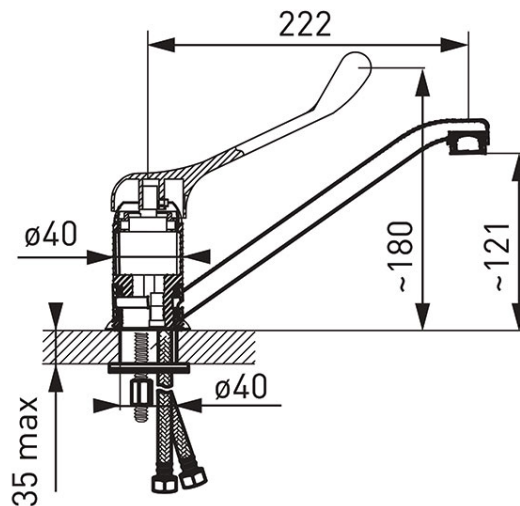

Код: ВТРМ4

Padwa Medico - смесител стоящ за мивка

<https://www.ferro.bg/product-3302-BTPM4.html>

Единична опаковка: **1**, с бар-код за продажба на дребно

Групова опаковка: **8**

- специална дръжка
- керамичен затварящ механизъм
- монтаж на един отвор
- регулатор на струята M24x1
- въртящ се чучур
- гъвкави съединения G3/8-M10x1
- хром