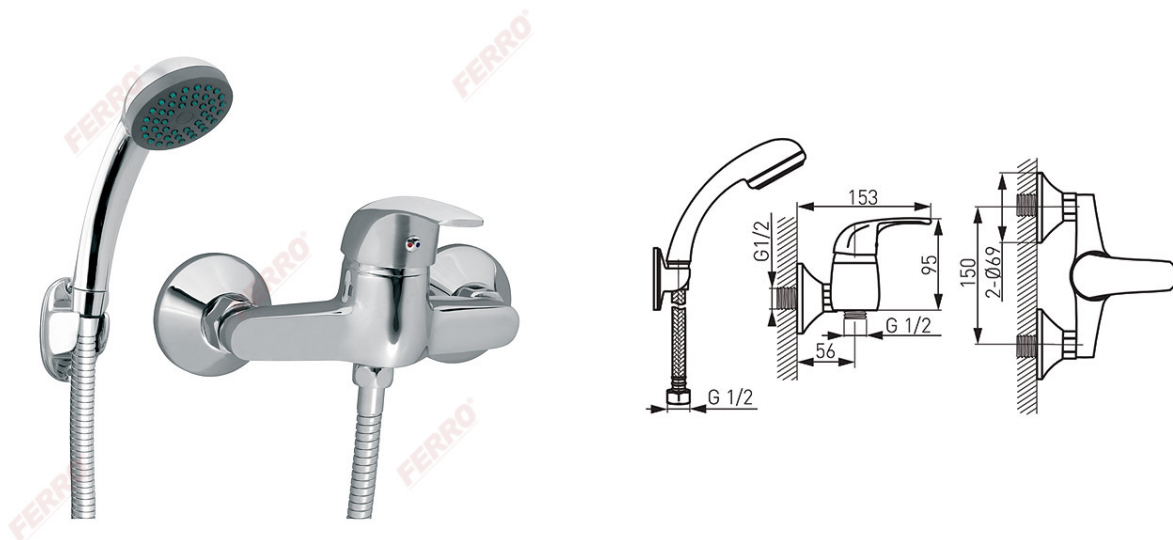

**Код: BVA77**

Vasto - смесител стенин за душ с аксесоари

<https://www.ferro.bg/product-3654-BVA77.html>Единична опаковка: **1, с бар-код за продажба на дребно**Групова опаковка: **12**

- керамичен затварящ механизъм
- монтаж на стена
- ексцентричен съединител G1/2 разстояние  $150 \pm 20$  мм
- свързване на душа G1/2
- с фиксиран душ
- хром