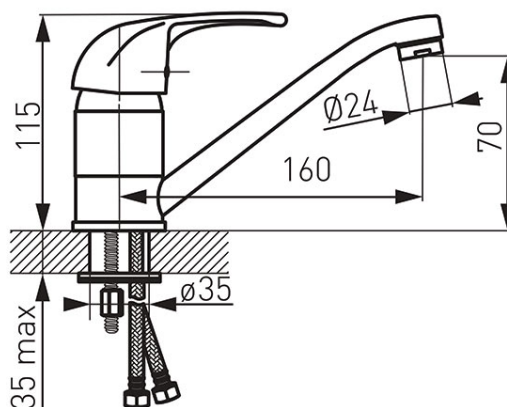

**Код: BVA2A**

Vasto - смесител стоящ за умивалник

<https://www.ferro.bg/product-3757-BVA2A.html>Единична опаковка: **1**, с бар-код за продажба на дребноГрупова опаковка: **12**

- керамичен затварящ механизъм
- монтаж на един отвор
- регулатор на струята M24x1
- въртящ се чучур
- гъвкави съединения G3/8-M10x1
- хром