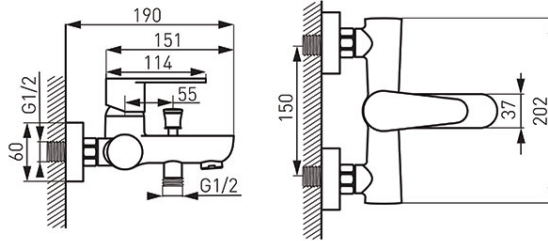

Код: BAG1

Algeo - Смесител степен за вана

<https://www.ferro.bg/product-4424-BAG1.html>Единична опаковка: **1**, с бар-код за продажба на дребноГрупова опаковка: **12**

- без аксесоари
- керамичен регулатор
- автоматичен превключвател за вана/душ
- аератор M24x1
- гъвкава връзка G1/2, разстояние между центровете 150 ± 20 мм
- свързване на шлаух за душ G 1/2
- хром