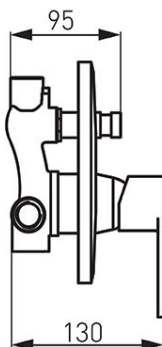

Код: BAG7P

Algeo - 2-функционален вграден смесител за душ

<https://www.ferro.bg/product-4552-BAG7P.html>

Единична опаковка: **1, с бар-код за продажба на дребно**

Групова опаковка: **12**

- 2-функционален
- комплект от компоненти вътрешни и външни
- монтаж на стена
- 2-функционален превключвател
- керамичен регулатор
- гъвкава връзка G1/2
- извод за душ G1/2
- хром