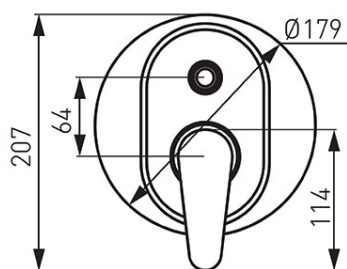

Код: BAG7P

Algeo - 2-функционален вграден смесител за душ

<https://www.ferro.bg/product-4552-BAG7P.html>

Единична опаковка: **1, с бар-код за продажба на дребно**

Групова опаковка: **12**

- 2-функционален
- комплект от компоненти вътрешни и външни
- монтаж на стена
- 2-функционален превключвател
- керамичен регулатор
- гъвкава връзка G1/2
- извод за душ G1/2
- хром