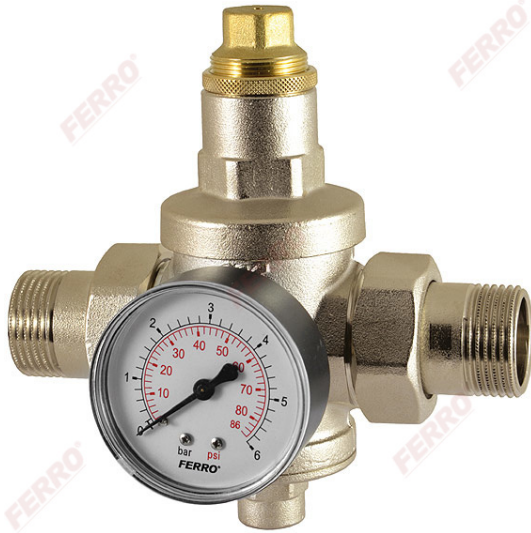

Код: RC

Регулатор на налягане с манометър

<https://www.ferro.bg/product-4586-RC.html>

- изходно налягане: 0.5-5 бара макс.
- входно налягане: 25 бара макс.
- температура: 80°C
- с манометър 1/4"
- с тръбен съединител