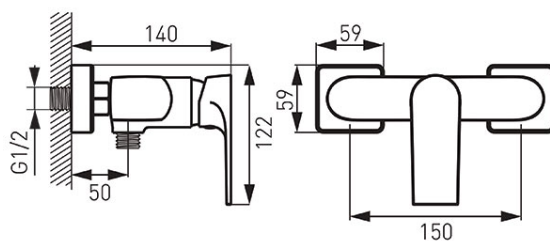

Код: BAQ7

Algeo Square - Смесител за вграждане за душ

<https://www.ferro.bg/product-5330-BAQ7.html>Единична опаковка: **1**, с бар-код за продажба на дребноГрупова опаковка: **12**

- керамичен регулатор
- ексцентрична връзка G1/2, разстояние 150±20mm
- свързване към душ G1/2
- без аксесоари
- хром