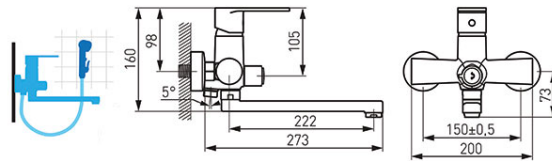

Код: BAG3A

Algeo - Смесител степен за умивалник с керамичен превключвател за душ

<https://www.ferro.bg/product-5333-BAG3A.html>

Единична опаковка: **1, с бар-код за продажба на дребно**

Групова опаковка: **12**

- керамичен регулатор
- монтаж на стена
- керамичен превключвател за вана/душ
- регулатор за струя M24x1
- гъвкава връзка G1/2, разстояние между центровете 150 ± 20 мм
- въртящ се чучур
- връзка за душ G1/2
- хром