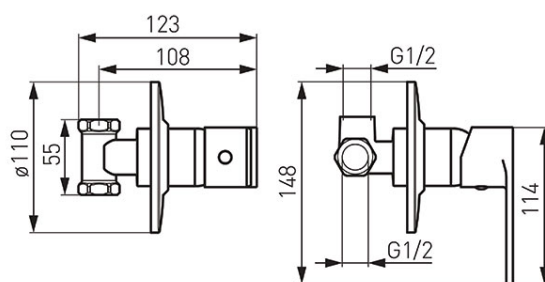

Код: BAG7PA

Algeo - 1-функционален вграден смесител за душ

<https://www.ferro.bg/product-5334-BAG7PA.html>Единична опаковка: **1**, с бар-код за продажба на дребноГрупова опаковка: **12**

- 1-функционален
- комплект от компоненти вътрешни и външни
- монтаж на стена
- керамичен регулатор
- извод за душ G1/2
- хром