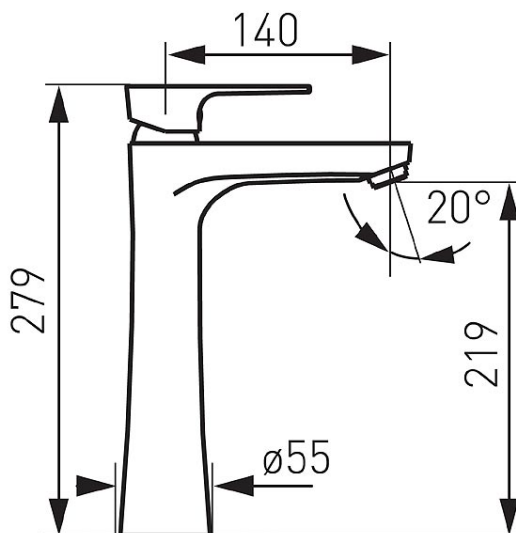

Код: BAQ2L

Algeo Square - Смесител, стоящ за умивалник, високо тяло

<https://www.ferro.bg/product-5454-BAQ2L.html>Единична опаковка: **1, с бар-код за продажба на дребно**Групова опаковка: **6**

- керамичен регулатор
- регулатор на потока M24x1
- гъвкави връзки G3/8-M10x1
- хром