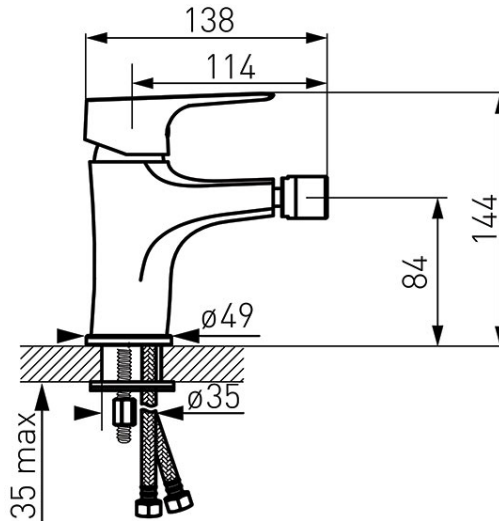

**Код: BTG6VL**

Tiga VerdeLine - Смесител, стоящ за биде

<https://www.ferro.bg/product-5535-BTG6VL.html>

Единична опаковка: **1**, с бар-код за продажба на дребно

Групова опаковка: **8**

- керамичен регулатор
- автоматичен изпразнител G5/4
- аератор Ferro Air Mix M24x1
- система за лесно почистване Ferro Easy Clean
- гъвкави връзки G3/8 - M10x1
- хром