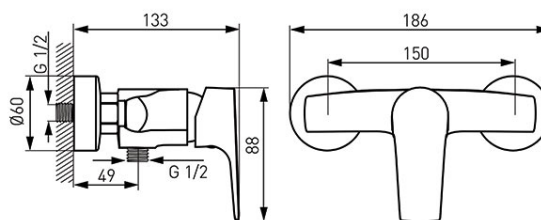

Код: BTG7VL

Tiga VerdeLine - Смесител, стенен за душ

<https://www.ferro.bg/product-5536-BTG7VL.html>

Единична опаковка: **1, с бар-код за продажба на дребно**

Групова опаковка: **8**

- керамичен регулатор
- ексцентрична връзка G1/2, разстояние 150 ± 20 mm
- свързване към душ G1/2
- ограничител на потока
- без аксесоари
- хром