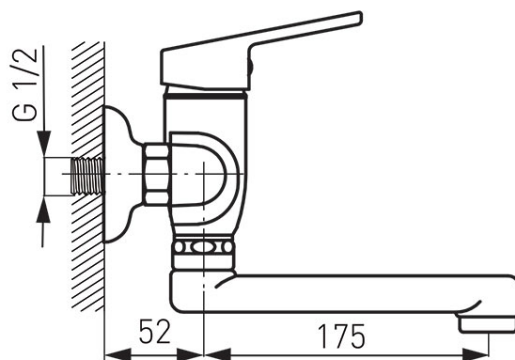

Код: BSM3

Smile - смесител стенен за умивалник

<https://www.ferro.bg/product-86-BSM3.html>Единична опаковка: **1**, с бар-код за продажба на дребноГрупова опаковка: **15**

- керамичен затварящ механизъм
- монтаж на стена
- регулатор на струята M24x1
- ексцентричен съединител G1/2 разстояние 150 ± 20 мм
- въртящ се чучур
- хром