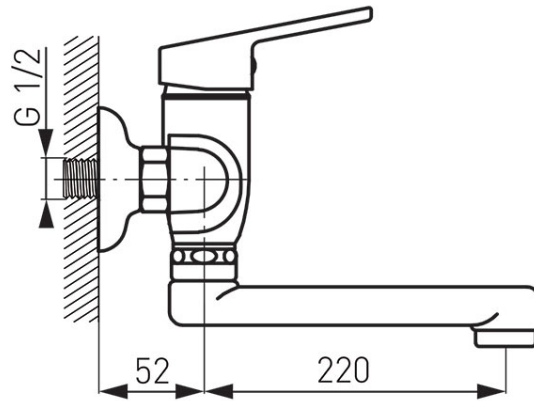

**Код: BSM5**

Smile - смесител стенен за мивка

<https://www.ferro.bg/product-88-BSM5.html>Единична опаковка: **1**, с бар-код за продажба на дребноГрупова опаковка: **15**

- керамичен затварящ механизъм
- монтаж на стена
- регулатор на струята M24x1
- ексцентричен съединител G1/2 разстояние  $150 \pm 20$  мм
- въртящ се чучур
- хром