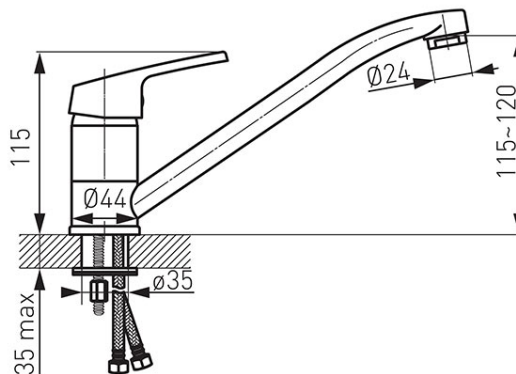

Код: BSM4

Smile - застанал мивка смесител

<https://www.ferro.bg/product-89-BSM4.html>Единична опаковка: **1, с бар-код за продажба на дребно**Групова опаковка: **12**

- керамичен затварящ механизъм
- монтаж на един отвор
- регулатор на струята M24x1
- въртящ се чучур
- гъвкави съединения G3/8-M10x1
- хром