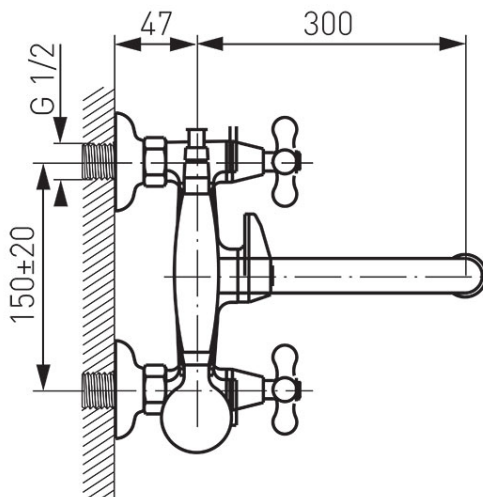

Код: XR11A

Retro - смесител стенин за вана/душ с аксесоари

<https://www.ferro.bg/product-100-XR11A.html>

Единична опаковка: **1**, с бар-код за продажба на дребно

Групова опаковка: **12**

- с душ
- обикновени глави
- превключвател вана/душ
- въртящ се чучур L = 300 мм
- ексцентричен съединител G1/2 разстояние 150 ± 20 мм
- хром