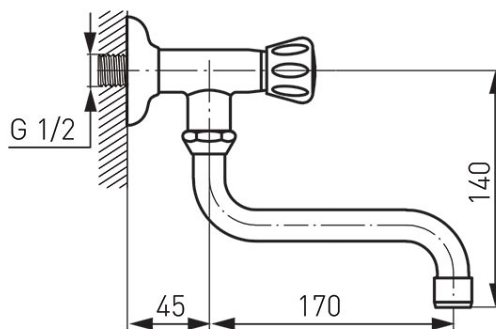

**Код: Z39**

Standard кран стенен за умивалник/мивка

<https://www.ferro.bg/product-1011-Z39.html>Единична опаковка: **1**, с бар-код за продажба на дребноГрупова опаковка: **15**

- въртящ чучур
- аератор M22x1
- хром