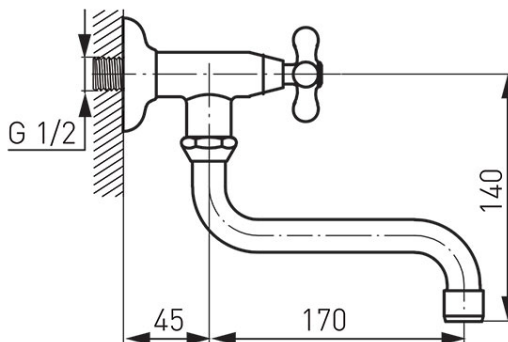

**Код: Z40**

Retro кран степен за умивалник/мивка

<https://www.ferro.bg/product-1012-Z40.html>Единична опаковка: **1**, с бар-код за продажба на дребноГрупова опаковка: **15**

- въртящ чучур
- аератор M22x1
- хром