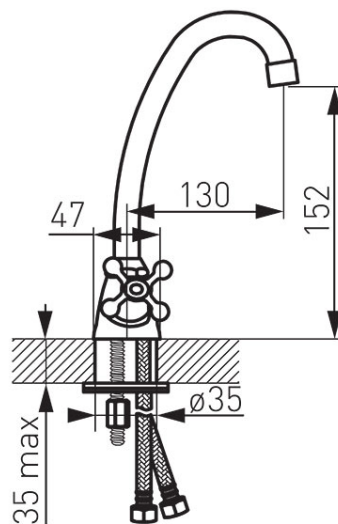

Код: XR2

Retro - смесител стоящ за мивка

<https://www.ferro.bg/product-103-XR2.html>Единична опаковка: **1**, с бар-код за продажба на дребноГрупова опаковка: **12**

- обикновени глави
- монтаж на един отвор
- автоматичен изпразнител G5/4
- регулатор на струята M24x1
- гъвкави съединения G3/8-M10x1
- въртящ се чучур
- хром