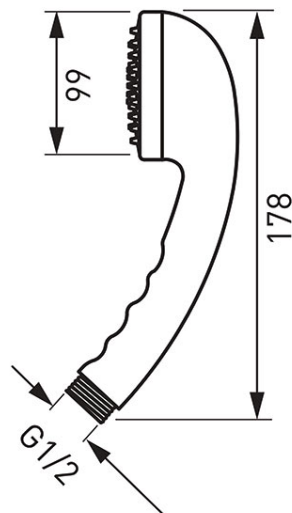

Код: S318

Milo - 1 функционален ръчен душ

<https://www.ferro.bg/product-1031-S318.html>Единична опаковка: **1, с бар-код за продажба на дребно**Групова опаковка: **60**

- 1 функционален ръчен душ
- функция: дъжд
- диам. 66 мм
- FerroEasyClean система за почистване
- хром