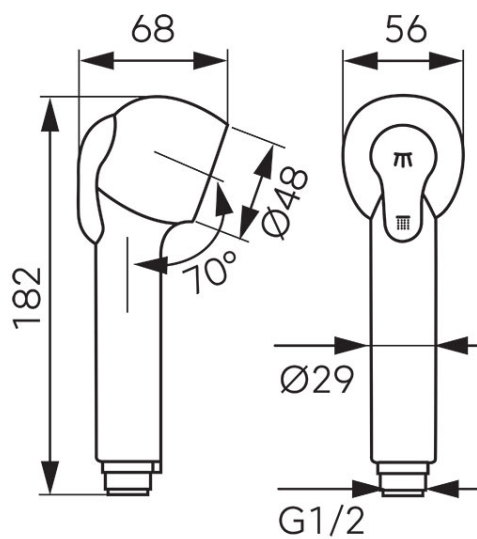

Код: CF0069

Изтеглящ чучур за мивка, G1/2, хром

<https://www.ferro.bg/product-1040-CF0069.html>Единична опаковка: **1**, с бар-код за продажба на дребноГрупова опаковка: **100**

- хром