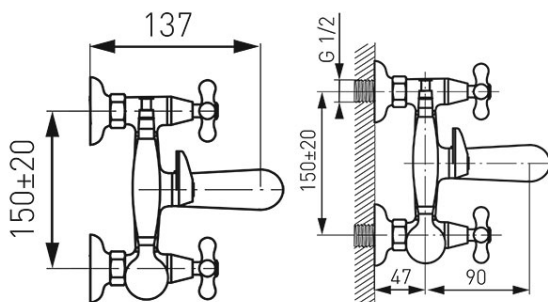

Код: XD11

Retro New - смесител степен за вана/душ с аксесоари

<https://www.ferro.bg/product-107-XD11.html>Единична опаковка: **1**, с бар-код за продажба на дребноГрупова опаковка: **10**

- с душ
- керамични глави
- превключвател вана/душ
- регулатор на струята M28x1
- ексцентричен съединител G1/2 разстояние 150 ± 20 мм
- хром