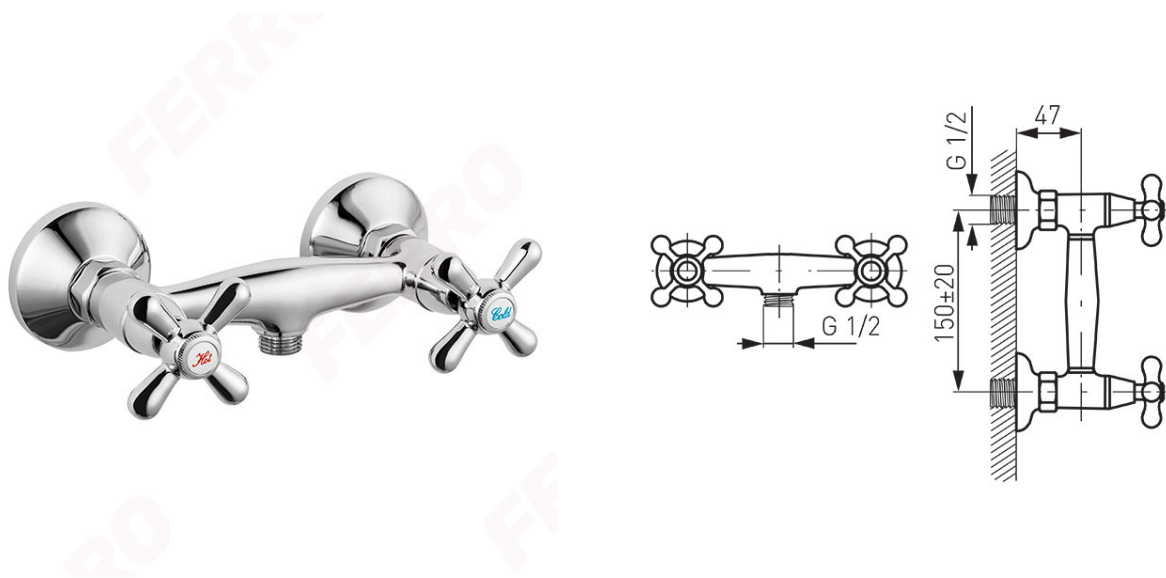

**Код: XD7****Retro New - смесител степен за душ без аксесоари**<https://www.ferro.bg/product-108-XD7.html>**Единична опаковка: 1, с бар-код за продажба на дребно****Групова опаковка: 15**

- керамичен затварящ механизъм
- монтаж на стена
- ексцентричен съединител G1/2 разстояние 150 ± 20 мм
- свързване на душа G1/2
- без душ комплект
- хром