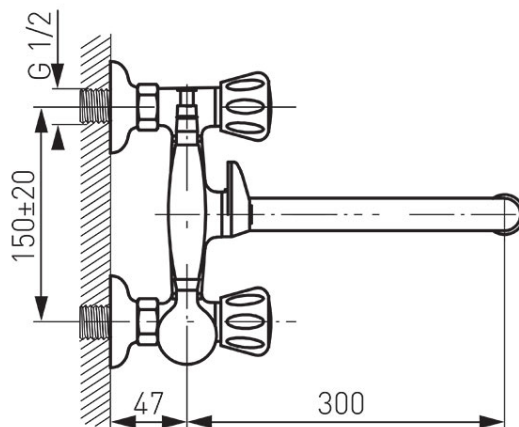

Код: BST11A

Standard - смесител стенен за вана/душ и подвижен душ

<https://www.ferro.bg/product-115-BST11A.html>

Единична опаковка: **1**, с бар-код за продажба на дребно

Групова опаковка: **12**

- с душ
- обикновени глави
- превключвател вана/душ
- въртящ се чучур
- ексцентричен съединител G1/2 разстояние 150 ± 20 мм
- хром