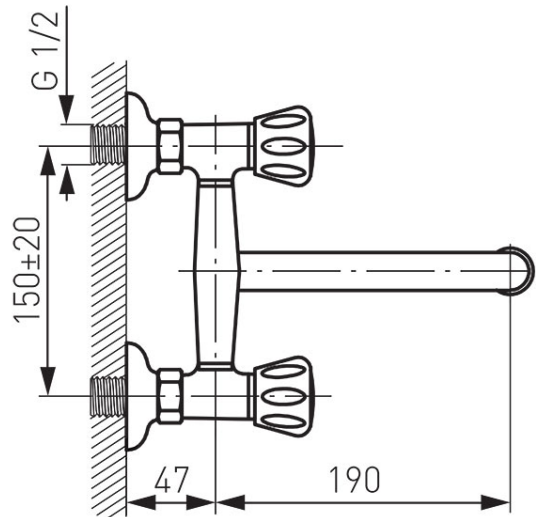

**Код: BST5**

Standard - смесиел стенен за мивка 1/2"

<https://www.ferro.bg/product-120-BST5.html>Единична опаковка: **1**, с бар-код за продажба на дребноГрупова опаковка: **15**

- обикновени глави
- монтаж на стена
- регулатор на струята M24x1
- ексцентричен съединител G1/2 разстояние 150 ± 20 мм
- въртящ се чучур
- хром