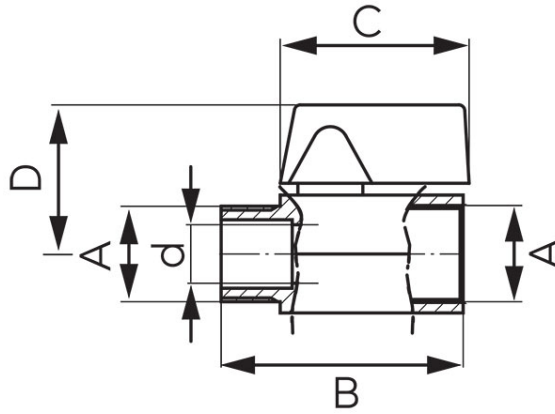

Код: KR

Мини сферичен кран за вода

<https://www.ferro.bg/product-2188-KR.html>

- гарантирана херметичност
- медии:
 - вода

Код	Размер на втулката	DN	d [мм]	A	B [мм]	C [мм]	D [мм]	Kvs [м ³ /ч]	Единич. опак.	Груп. опак.	Д*
KR1	ж-м 1/2"	10	10	G1/2	46	33	30	4	20	240	KR1W
KR2	ж-ж 1/2"	10	10	G1/2	46	33	30	5	20	240	KR2W
KR10	ж-ж 3/8"	8	8	G3/8	41	23	26	-	10	200	KR10W
KR101	ж-м 3/8"	8	8	G3/8	41	23	26	-	10	200	KR101W

***Д - Индивидуална опаковка с бар-код за продажба на дребно**