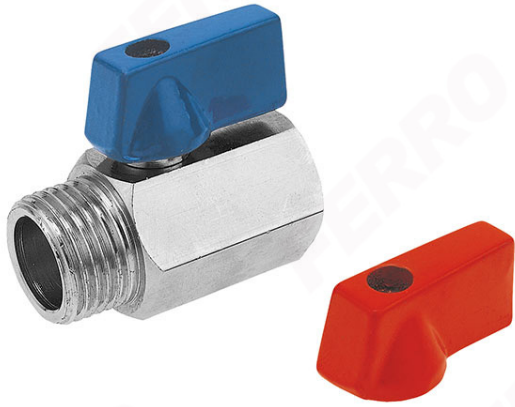

Код: KR

Мини сферичен кран за вода

<https://www.ferro.bg/product-2188-KR.html>

- гарантирана херметичност
- медии:
 - вода

Код	Размер на втулката	DN	d [мм]	A	B [мм]	C [мм]	D [мм]	Kvs [м ³ /ч]	Единич. опак.	Груп. опак.	Д*
KR1	ж-м 1/2"	10	10	G1/2	46	33	30	4	20	240	KR1W
KR2	ж-ж 1/2"	10	10	G1/2	46	33	30	5	20	240	KR2W
KR10	ж-ж 3/8"	8	8	G3/8	41	23	26	-	10	200	KR10W
KR101	ж-м 3/8"	8	8	G3/8	41	23	26	-	10	200	KR101W