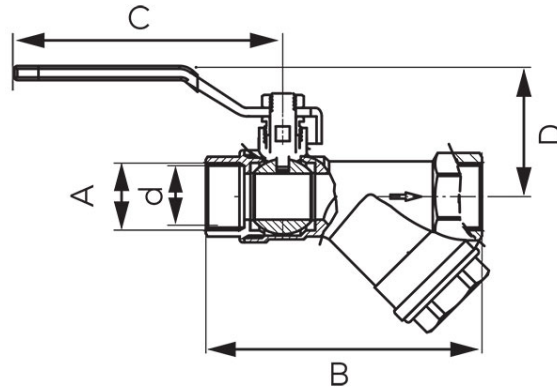

Код: KZF**Воден сферичен кран със скосен филтър**<https://www.ferro.bg/product-2193-KZF.html>

- гарантирана херметичност
- медии:
 - вода

Код	Размер на втулката	DN	d [мм]	A	B [мм]	C	D [мм]	Kvs [м³/ч]	Единич. опак.	Груп. опак.	Д*
KZF1	1/2"	15	15	G1/2	75,5	85	42,2	6	8	96	KZF1W
KZF2	3/4"	20	19	G3/4	96,5	85	45,7	13	10	60	KZF2W
KZF3	1"	25	25	G1	115,4	96	54	20	4	36	KZF3W
KZF4	1 1/4"	32	31	G1 1/4	127,6	111	68,7	32	2	18	-

***Д - Индивидуална опаковка с бар-код за продажба на дребно**