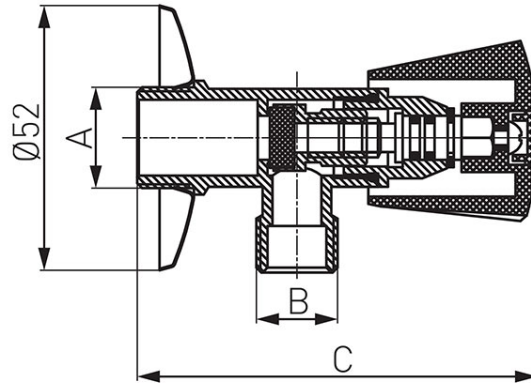

Код: **Z2xx**

Ъглов кран гъбка с канелка комплект, хром

<https://www.ferro.bg/product-2198-Z2xx.html>

- хром
- максимална работна температура: 100°C
- максимално работно налягане: 1.0 МПа (10 бар)
- медии:
 - вода

Код	Кран	DN	A	B	C [мм]	D [мм]	E [мм]	F [мм]	Единич. опак.	Груп. опак.
Z220	1/2" x 1/2"	8	G1/2	G1/2	83	37,5	25	8	1	110
Z230	1/2" x 3/4"	8	G1/2	G3/4	83	37,5	25	8	1	110
Z240	1/2"x3/8" с конектор за медна тръба Ø10 мм	8	G1/2	G3/8	83	37,5	27,5	8	1	110