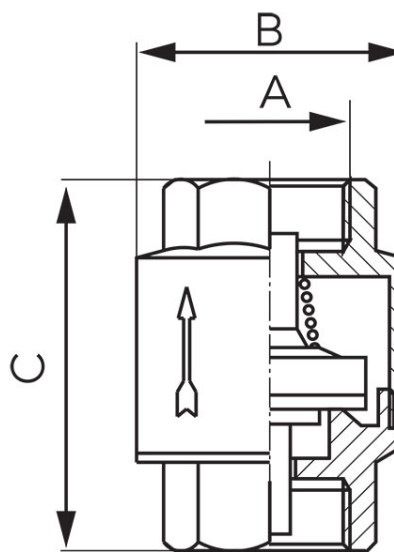

Код: **ZZ**

Възвратен клапан с пластмасов заключващ елемент

<https://www.ferro.bg/product-2200-ZZ.html>

- гарантирана херметичност
- медии:
  - вода

Код	Размер на втулката	A	B [мм]	C [мм]	Единич. опак.	Груп. опак.	Д*
ZZ1	1/2"	G1/2	35,5	46,8	30	270	ZZ1W
ZZ2	3/4"	G3/4	41,7	51,4	20	180	ZZ2W
ZZ3	1"	G1	47,2	59,5	10	120	ZZ3W
ZZ4	1 1/4"	G5/4	59,3	64,5	6	72	ZZ4E
ZZ5	1 1/2"	G6/4	67,6	73,3	5	45	ZZ5E
ZZ6	2"	G2	83,7	80,2	4	24	ZZ6W
ZZ7	2 1/2"	G2 1/2	95,5	93	4	24	ZZ7W
ZZ8	3"	G3	110,5	100	1	12	ZZ8
ZZ9	4"	G4	144,5	112	1	6	ZZ9

**\*Д - Индивидуална опаковка с бар-код за продажба на дребно**