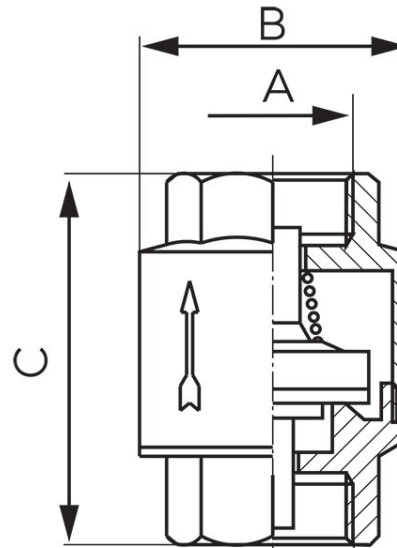

Код: **ZZ**

Възвратен клапан с пластмасов заключващ елемент

<https://www.ferro.bg/product-2200-ZZ.html>

- гарантирана херметичност
- медии:
  - вода

Код	Размер на втулката	A	B [мм]	C [мм]	Единич. опак.	Груп. опак.	Д*
ZZ1	1/2"	G1/2	35,5	46,8	30	270	ZZ1W
ZZ2	3/4"	G3/4	41,7	51,4	20	180	ZZ2W
ZZ3	1"	G1	47,2	59,5	10	120	ZZ3W
ZZ4	1 1/4"	G5/4	59,3	64,5	6	72	ZZ4E
ZZ5	1 1/2"	G6/4	67,6	73,3	5	45	ZZ5E
ZZ6	2"	G2	83,7	80,2	4	24	ZZ6W
ZZ7	2 1/2"	G2 1/2	95,5	93	4	24	ZZ7W
ZZ8	3"	G3	110,5	100	1	12	ZZ8
ZZ9	4"	G4	144,5	112	1	6	ZZ9

**\*Д - Индивидуална опаковка с бар-код за продажба на дребно**