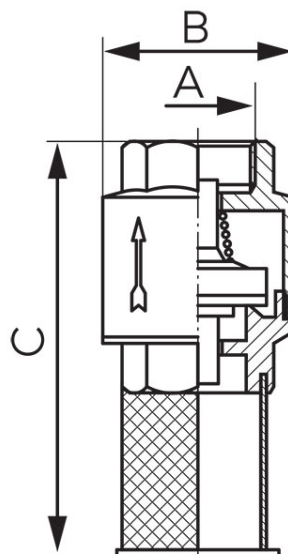

Код: К**Възвратен клапан със смукателен кош с пластмасов заключващ елемент**<https://www.ferro.bg/product-2201-K.html>

- гарантирана херметичност
- медии:
 - вода

Код	Размер на втулката	A	B [мм]	C [мм]	Единич. опак.	Груп. опак.	Д*
K20	1/2"	G1/2	35,5	71,5	20	240	K20W
K21	3/4"	G3/4	41,7	76,9	20	120	K21W
K22	1"	G1	47,2	90,5	10	90	K22W
K18	5/4"	G5/4	59,3	107,5	4	36	K18W
K24	6/4"	G6/4	67,6	123,3	3	36	K24W
K25	2"	G2	83,7	142,2	3	18	K25W
K251	2 1/2"	G2 1/2	95,5	153	1	12	-
K252	3"	G3	110	164	1	10	-
K253	4"	G4	144	182	1	4	-

***Д - Индивидуална опаковка с бар-код за продажба на дребно**