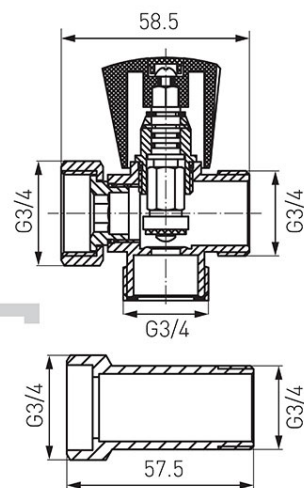

Код: Z250

Ъглов смукателен кран с гъбка с 3/4" холендер

<https://www.ferro.bg/product-2217-Z250.html>Единична опаковка: **1, с бар-код за продажба на дребно**Групова опаковка: **82**

- хром
- максимална работна температура: 100°C
- максимално работно налягане: 1.0 МПа (10 бара)
- медии:
 - вода

Код	DN	A
Z250	8	G3/4xG3/4