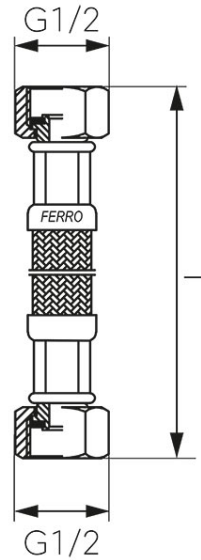

Код: PWS

Оплетен в неръждаема стомана шлаух с уплътнител 1/2" мъжко-мъжко

<https://www.ferro.bg/product-2262-PWS.html>Единична опаковка: **1**, с бар-код за продажба на дребноГрупова опаковка: **10**

Код	L [см]	Единич. опак.	Груп. опак.
PWS04	15	1	10
PWS1	20	1	10
PWS01	25	1	10
PWS2	30	1	10
PWS02	35	1	10
PWS3	40	1	10
PWS03	45	1	10
PWS4	50	1	10
PWS5	60	1	10
PWS6	70	1	10
PWS7	80	1	10
PWS8	90	1	10
PWS9	100	1	10
PWS20	120	1	10
PWS30	150	1	10
PWS40	200	1	10

**Правилен
монтаж**

**Неправилен
монтаж**