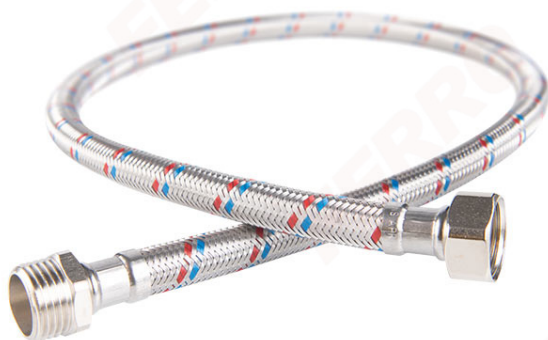

Код: **PWS**

Оплетен в неръждаема стомана шлаух с уплътнител 1/2" мъжко-женско

<https://www.ferro.bg/product-2263-PWS.html>

Единична опаковка: **1, с бар-код за продажба на дребно**

Групова опаковка: **10**