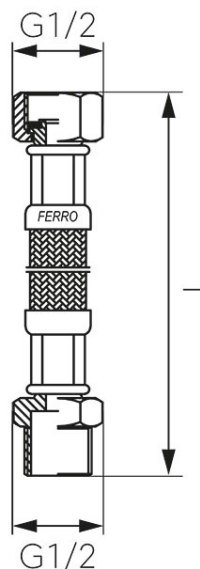

Код: **PWS**

Оплетен в неръждаема стомана шлаух с уплътнител 1/2" мъжко-женско

<https://www.ferro.bg/product-2263-PWS.html>

Единична опаковка: **1, с бар-код за продажба на дребно**

Групова опаковка: **10**

Код	L [см]	Единич. опак.	Груп. опак.
PWS11	20	1	10
PWS411	25	1	10
PWS21	30	1	10
PWS31	40	1	10
PWS41	50	1	10
PWS51	60	1	10
PWS61	70	1	10
PWS71	80	1	10
PWS81	90	1	10
PWS91	100	1	10
PWS511	120	1	10
PWS301	150	1	10