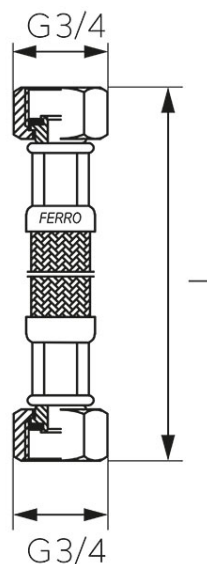

Код: **PWS**

Оплетен в неръждаема стомана шлаух с уплътнител 3/4" мъжко-мъжко

<https://www.ferro.bg/product-2264-PWS.html>

Единична опаковка: **1, с бар-код за продажба на дребно**

Групова опаковка: **10**

Код	L [см]	Единич. опак.	Груп. опак.
PWS611	30	1	10
PWS62	40	1	10
PWS63	50	1	10
PWS64	100	1	10

Правилен монтаж

Неправилен монтаж