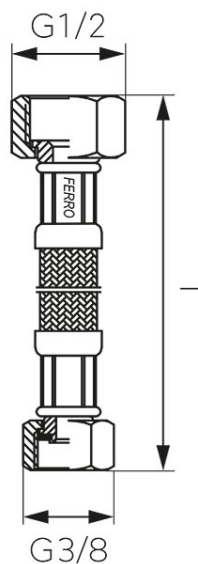

Код: **PWS**

Оплетен в неръждаема стомана шлаух 1/2"х 3/8" мъжко-мъжко

<https://www.ferro.bg/product-2266-PWS.html>

Единична опаковка: **1, с бар-код за продажба на дребно**

Групова опаковка: **10**

Код	L [см]	Единич. опак.	Груп. опак.
PWS811	20	1	10
PWS82	30	1	10
PWS83	40	1	10
PWS84	50	1	10
PWS85	60	1	10
PWS86	80	1	10
PWS87	100	1	10

Правилен монтаж

Неправилен монтаж