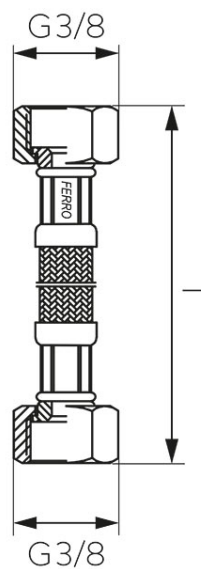

Код: PWS

Оплетен в неръждаема стомана шлаух 3/8"х 3/8" мъжко-мъжко

<https://www.ferro.bg/product-2267-PWS.html>Единична опаковка: **1, с бар-код за продажба на дребно**Групова опаковка: **10**

Код	L [cm]	Единич. опак.	Груп. опак.
PWS911	30	1	10
PWS92	40	1	10
PWS93	50	1	10
PWS94	60	1	10

Правилен монтаж**Неправилен монтаж**