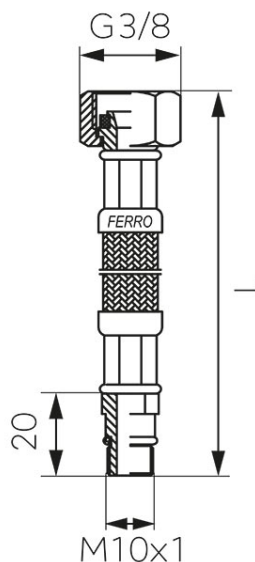

Код: **WBS**

Оплетен в неръждаема стомана шлаух 3/8"х М10х1 с къс накрайник

<https://www.ferro.bg/product-2268-WBS.html>Единична опаковка: **1, с бар-код за продажба на дребно**Групова опаковка: **10**

| Код   | L [см] | Единич. опак. | Груп. опак. |
|-------|--------|---------------|-------------|
| WBS15 | 30     | 1             | 10          |
| WBS11 | 35     | 1             | 10          |
| WBS17 | 40     | 1             | 10          |
| WBS12 | 50     | 1             | 10          |
| WBS18 | 60     | 1             | 10          |

**Правилен монтаж****Неправилен монтаж**