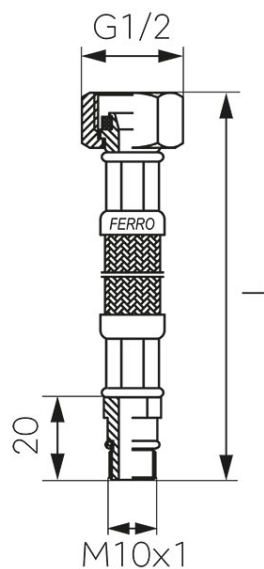

Код: **WBS**

Оплетен в неръждаема стомана шлаух 1/2"хM10x1 с къс накрайник

<https://www.ferro.bg/product-2269-WBS.html>

Единична опаковка: **1, с бар-код за продажба на дребно**

Групова опаковка: **10**

Код	L [см]	Единич. опак.	Груп. опак.
WBS21	35	1	10
WBS81	40	1	10
WBS22	50	1	10
WBS82	60	1	10
WBS83	70	1	10
WBS84	80	1	10
WBS85	90	1	10
WBS86	100	1	10

Правилен монтаж

Неправилен монтаж