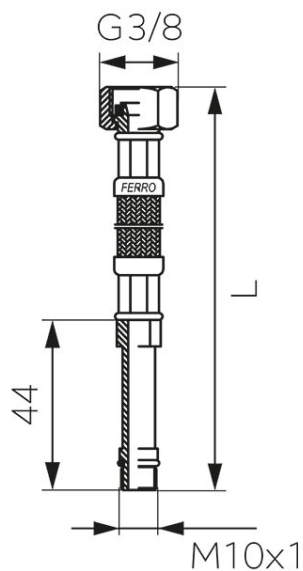

Код: **WBS**

Оплетен в неръждаема стомана шлаух 3/8"хM10x1 с дълъг накрайник

<https://www.ferro.bg/product-2270-WBS.html>

Единична опаковка: **1, с бар-код за продажба на дребно**

Групова опаковка: **10**

Код	L [см]	Единич. опак.	Груп. опак.
WBS91	30	1	10
WBS13	35	1	10
WBS92	40	1	10
WBS14	50	1	10
WBS93	60	1	10

**Правилен монтаж**

**Неправилен монтаж**