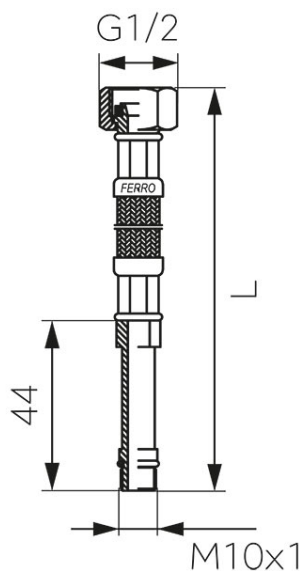

Код: **WBS**

Оплетен в неръждаема стомана шлаух 1/2"хM10х1 с дълъг накрайник

<https://www.ferro.bg/product-2271-WBS.html>

Единична опаковка: **1, с бар-код за продажба на дребно**

Групова опаковка: **10**

Код	L [см]	Единич. опак.	Груп. опак.
WBS23	35	1	10
WBS25	40	1	10
WBS24	50	1	10
WBS26	60	1	10
WBS27	70	1	10
WBS28	80	1	10
WBS29	90	1	10
WBS20	100	1	10

**Правилен монтаж**

**Неправилен монтаж**