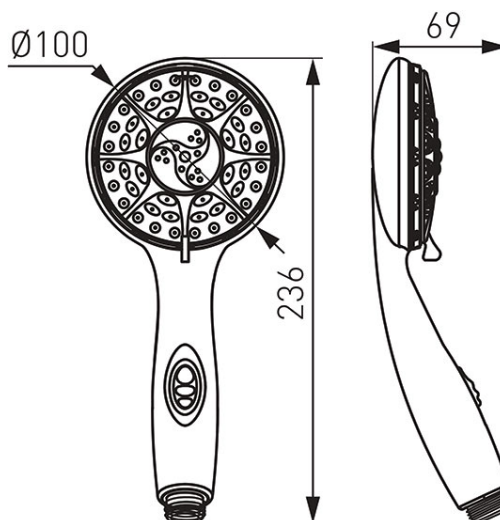

**Код: S13**

Lido - 5 функционален ръчен душ

<https://www.ferro.bg/product-2837-S13.html>Единична опаковка: **1, с бар-код за продажба на дребно**Групова опаковка: **20**

- 5 функционален ръчен душ
- функции: дъжд, масаж, смесен, мек, мъгла
- Ø105 мм
- FerroEasyClean система за почистване
- хром