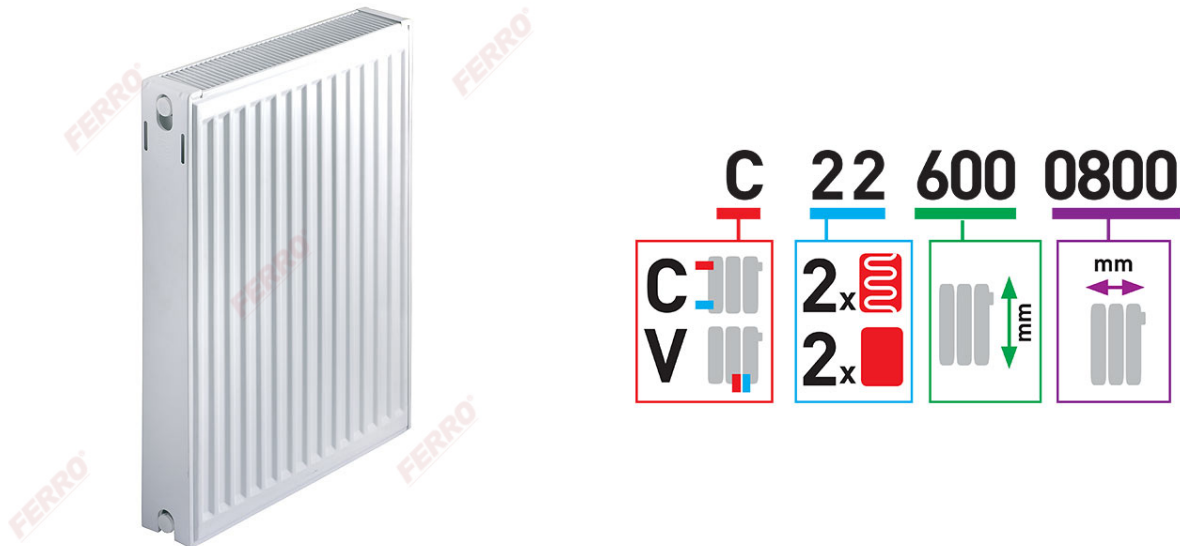

Код: **V22**

Стоманен радиатор със странично свързване тип V22

<https://www.ferro.bg/product-2876-V22.html>

- брой на връзките: 6 x DIN G1/2
- вградена термостатна вложка Heimeier M30x1,5
- монтажен комплект с включени тапа и обезвъздушител
- максимална температура на водата до 110°C
- максимално налягане: 1,0 МПа (10 бара)
- тестово налягане: 1,3 МПа (13 бара)
- клас на защита от пожар: A1
- бял цвят RAL 9016
- заменим радиатор (с изключение V11)
- **гаранция: 10 години**

Код	височина [мм]	дължина мм	топлинна мощност за ΔT 30°C * [W / Вт]	топлинна мощност за ΔT 50°C ** [W / Вт]	Единич. опак.
V225000600	500	600	457	884	1
V225000800	500	800	609	1179	1
V225001000	500	1000	761	1474	1
V225001200	500	1200	913	1769	1
V225001400	500	1400	1065	2064	1
V226000400	600	400	353	687	1
V226000600	600	600	530	1031	1
V226000800	600	800	707	1374	1
V226001000	600	1000	883	1718	1
V226001200	600	1200	1060	2062	1
V226001400	600	1400	1237	2405	1
V226001600	600	1600	1414	2749	1
V226001800	600	1800	1590	3092	1
V226002000	600	2000	1767	3436	1
V229000400	900	400	497	973	1
V229000500	900	500	621	1216	1
V229000600	900	600	745	1459	1