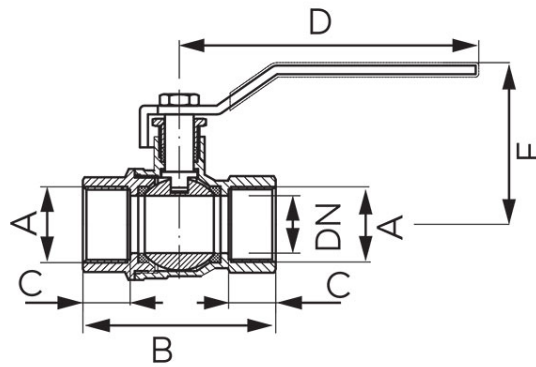

Код: **KPH**

Сферичен кран Herkules тип V17 със стоманена дръжка, уплътнение, пълен поток, подсилен

<https://www.ferro.bg/product-2878-KPH.html>

- **гаранция: 15 години**
- гарантирана херметичност
- медии:
  - вода
  - сгъстен въздух
  - 50% гликол

| Код  | Размер на свръзките | DN | A        | B [мм] | C [мм] | D [мм] | E [мм] | Един. опак. | Груп. опак. | Д*    |
|------|---------------------|----|----------|--------|--------|--------|--------|-------------|-------------|-------|
| KPH1 | 1/2"                | 15 | Rp 1/2   | 56     | 13     | ~100   | 49     | 10          | 120         | KPH1W |
| KPH2 | 3/4"                | 20 | Rp 3/4   | 66     | 14,5   | ~102   | 55     | 9           | 81          | KPH2W |
| KPH3 | 1"                  | 25 | Rp 1     | 76     | 16,8   | ~116   | 64     | 8           | 48          | KPH3W |
| KPH4 | 1 1/4"              | 32 | Rp 1 1/4 | 86     | 18     | ~116   | 71     | 4           | 36          | KPH4W |
| KPH5 | 1 1/2"              | 40 | Rp 1 1/2 | 94     | 18     | ~149   | 80     | 2           | 18          | KPH5W |
| KPH6 | 2"                  | 50 | Rp 2     | 115    | 23     | ~149   | 90     | 2           | 12          | KPH6W |