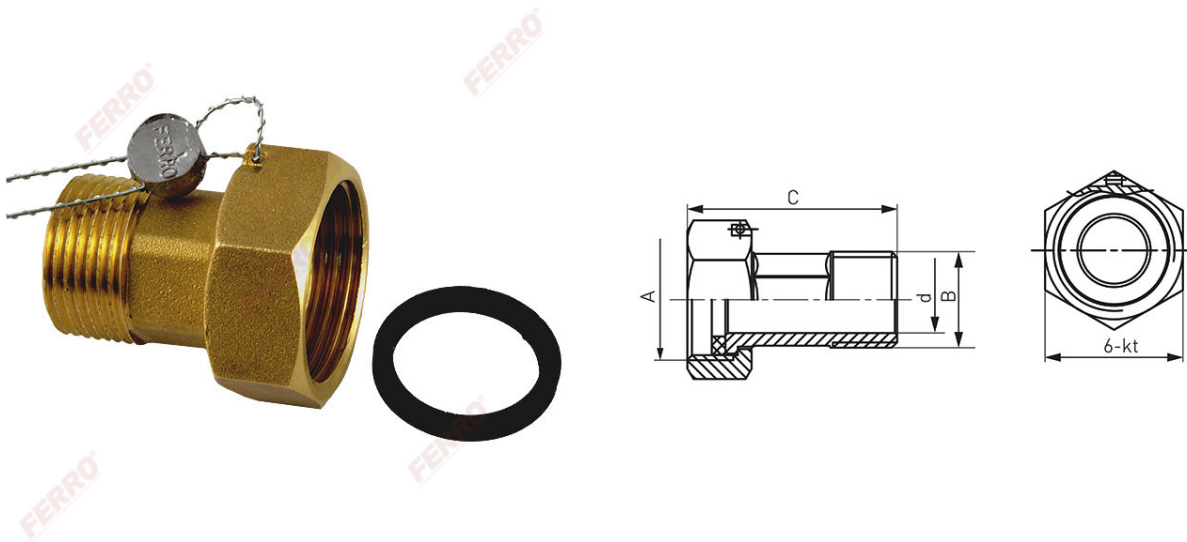

Код: **SG**

Полумуфа месингова за водомер - 2 бр

<https://www.ferro.bg/product-2943-SG.html>

Код	Полумуфа месингова за водомер - 2 бр	A	B	d [mm]	C [mm]	6-ик [мм]	Единич. опак.	Груп. опак.
SG11	1/2"	G3/4	G1/2	14,5	36	30	2	240
SG12	3/4"	G1	G3/4	19,6	45	36	2	140
SG13	1"	G1 1/4	G1	26	67,5	46	2	60
SG14	1 1/4"	G1 1/2	G1 1/4	30	71	52	2	50
SG15	1 1/2"	G2	G1 1/2	36,6	82	65	2	36
SG16	2"	G2 1/2	G2	49	98	84	2	20