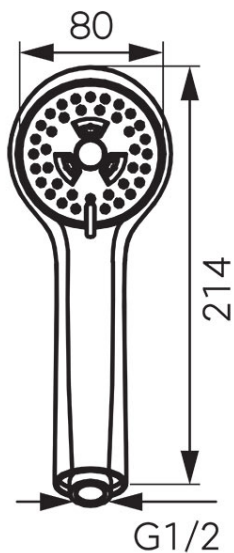

Код: S300

Sole - 3 функционален ръчен душ

<https://www.ferro.bg/product-3039-S300.html>Единична опаковка: **1**, с бар-код за продажба на дребноГрупова опаковка: **50**

- 3 функционален ръчен душ
- функция: дъжд, мек, смесен
- Ø83 мм
- FerroEasyClean система за почистване
- хром