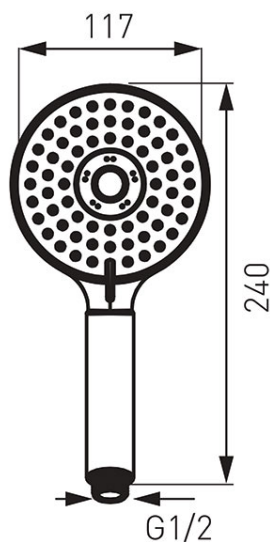

Код: S310

Mattino - 3 функционален ръчен душ

<https://www.ferro.bg/product-3043-S310.html>Единична опаковка: **1, с бар-код за продажба на дребно**Групова опаковка: **50**

- 3 функционален ръчен душ
- функции: дъжд, масаж, смесен
- Ø117 мм
- FerroEasyClean система за почистване
- хром